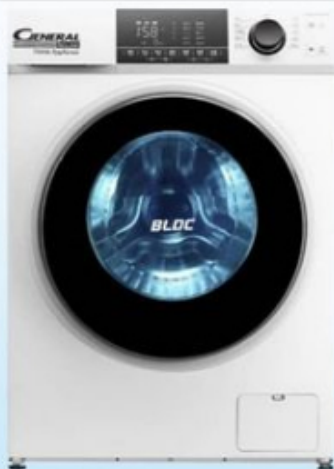

ماشین لباسشویی GWM-8044

- ظرفیت شستو 8 کیلو گرم
- کلاس انرژی A++
- صفحه لمسی با نمایشگر بزرگ LED
- دارای ۱۷ برنامه شستو
- موتور کم مصرف و کم صدا و بدون لرزش (BLDC inverter)
- موتور ۱۴۰۰ دور در دقیقه
- برنامه شستوی سریع
- غیرفعال سازی کلیدها در حین شستو
- کلید اضافه کردن البسه در حین شستو
- دارای چراغ LED روشنایی داخلی محفظه شستو
- برنامه خودکار پاک کردن مخزن ماشین
- برنامه تاخیر فرآیند شستو از ۳ تا ۱۹ ساعت
- برنامه شستوی خاص بصورت پیش فرض
- شستوی آهسته و دقیق شبیه به شستوی دستی
- تنظیم درجه حرارت دلخواه
- آپشنی اضافه تا ۵ مرحله
- برنامه مخصوص شستو در شب

MODEL	GWM-8044W	GWM-8044T
Color	بدنه سفید-درب مشکی کروم	بدنه نیتالوم-درب مشکی کروم
WxDxH	600x575x850	600x575x850